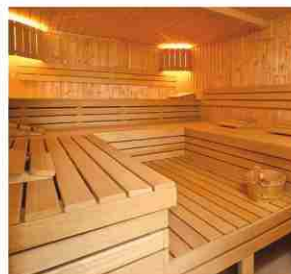

Wyjazdy
rezerwane